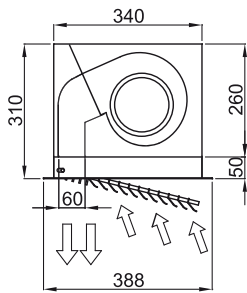

## Specifikationer

50Hz

Model	Uopvarmet	
	Nominel luftstrøm (m <sup>3</sup> /h)	Anbefalet installationshøjde (m)
CR M 1000 A	1800	2,5-3,5
CR M 1500 A	2700	2,5-3,5
CR M 2000 A	3600	2,5-3,5
CR M 2500 A	4500	2,5-3,5
CR ECM 1000 A	1840	2,5-3,8
CR ECM 1500 A	2760	2,5-3,8
CR ECM 2000 A	3680	2,5-3,8
CR ECM 2500 A	4600	2,5-3,8
CR G 1000 A	2400	3-4
CR G 1500 A	3200	3-4
CR G 2000 A	4800	3-4
CR G 2500 A	5600	3-4
CR ECG 1000 A	2700	3-4,2
CR ECG 1500 A	3600	3-4,2
CR ECG 2000 A	5400	3-4,2
CR ECG 2500 A	6300	3-4,2

60Hz

Model	Uopvarmet	
	Nominel luftstrøm (m <sup>3</sup> /h)	Anbefalet installationshøjde (m)
CR M 1000 A 60Hz	1940	2,5-3,5
CR M 1500 A 60Hz	2910	2,5-3,5
CR M 2000 A 60Hz	3880	2,5-3,5
CR M 2500 A 60Hz	4850	2,5-3,5
CR ECM 1000 A	1840	2,5-3,8
CR ECM 1500 A	2760	2,5-3,8
CR ECM 2000 A	3680	2,5-3,8
CR ECM 2500 A	4600	2,5-3,8
CR G 1000 A 60Hz	2205	3-4

**Dimensioner**

L	L1	A	B
1000	1048	920	-
1500	1548	1420	710
2000	2048	1920	960
2500	2548	2420	1210