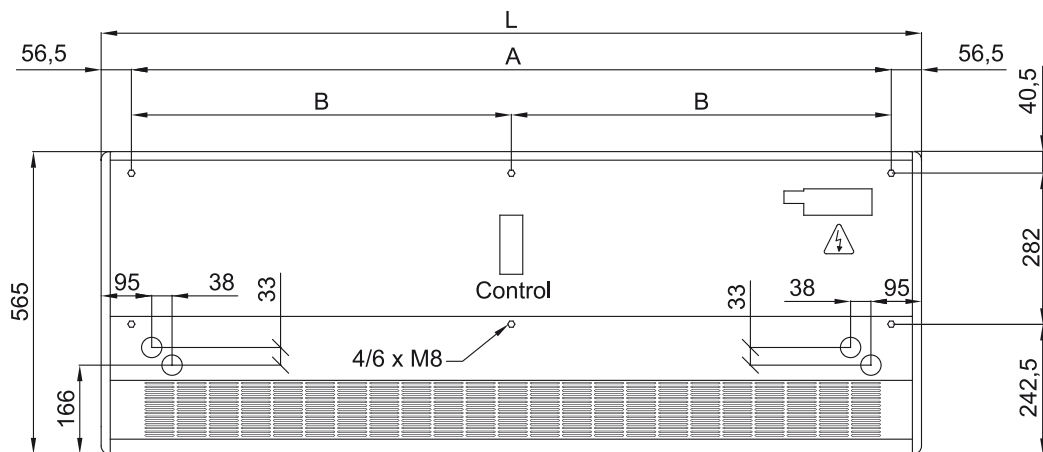

Model	Nominel luftstrøm (m³/h)	Varmepumpe - VRF	
		Anbefalet installationshøjde (m)	
SMART ECM 1000 VRF8-HI	1640	2,5-3,8	
SMART ECM 1500 VRF12-HI	2460	2,5-3,8	
SMART ECM 2000 VRF16-HI	3280	2,5-3,8	
SMART ECM 2000 VRF19-HI	3280	2,5-3,8	

Varmepumpe - VRF		
Model	Nominel luftstrøm (m ³ /h)	Anbefalet installationshøjde (m)
SMART ECM 2500 VRF21-HI	4100	2,5-3,8
SMART ECM 2500 VRF24-HI	4100	2,5-3,8
SMART ECM 3000 VRF26-HI	4920	2,5-3,8
SMART ECG 1000 VRF10-HI	2190	3-4,2
SMART ECG 1500 VRF13-HI	2920	3-4,2
SMART ECG 1500 VRF15-HI	2920	3-4,2
SMART ECG 2000 VRF20-HI	4380	3-4,2
SMART ECG 2000 VRF24-HI	4380	3-4,2
SMART ECG 2500 VRF25-HI	5110	3-4,2
SMART ECG 2500 VRF29-HI	5110	3-4,2
SMART ECG 3000 VRF29-HI	5840	3-4,2

Dimensioner

	L	A	B
Smart 1000	1034	920	-
Smart 1500	1534	1420	710
Smart 2000	2034	1920	960
Smart 2500	2534	2420	1210
Smart 3000	3034	2920	1460