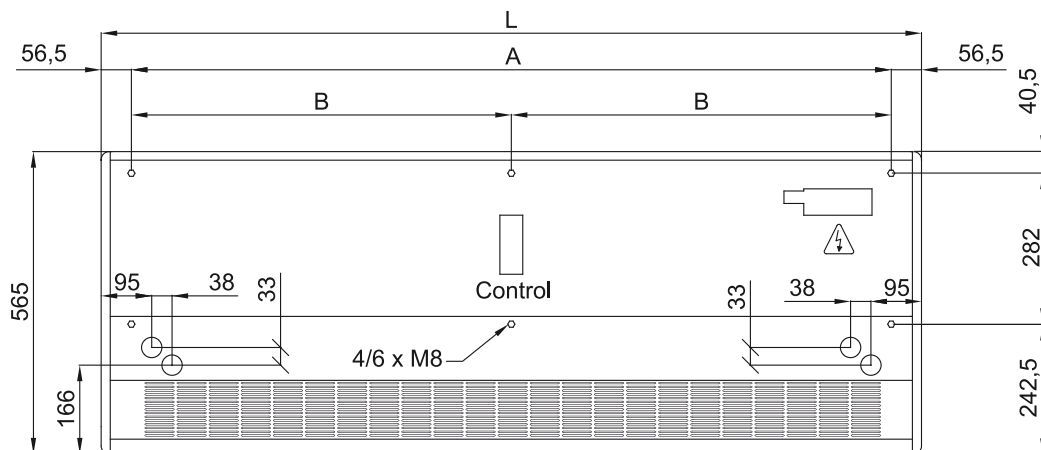

Model	Nominel luftstrøm (m³/h)	Varmepumpe - VRF	
		Anbefalet installationshøjde (m)	
SMART ECM 1000 VRF8-HI	1640	2,5-3,8	
SMART ECM 1500 VRF12-HI	2460	2,5-3,8	
SMART ECM 2000 VRF16-HI	3280	2,5-3,8	
SMART ECM 2000 VRF19-HI	3280	2,5-3,8	

Varmepumpe - VRF		
Model	Nominel luftstrøm (m ³ /h)	Anbefalet installationshøjde (m)
SMART ECM 2500 VRF21-HI	4100	2,5-3,8
SMART ECM 2500 VRF24-HI	4100	2,5-3,8
SMART ECM 3000 VRF26-HI	4920	2,5-3,8
SMART ECG 1000 VRF10-HI	2190	3-4,2
SMART ECG 1500 VRF13-HI	2920	3-4,2
SMART ECG 1500 VRF15-HI	2920	3-4,2
SMART ECG 2000 VRF20-HI	4380	3-4,2
SMART ECG 2000 VRF24-HI	4380	3-4,2
SMART ECG 2500 VRF25-HI	5110	3-4,2
SMART ECG 2500 VRF29-HI	5110	3-4,2
SMART ECG 3000 VRF29-HI	5840	3-4,2

Dimensioner

	L	A	B
Smart 1000	1034	920	-
Smart 1500	1534	1420	710
Smart 2000	2034	1920	960
Smart 2500	2534	2420	1210
Smart 3000	3034	2920	1460