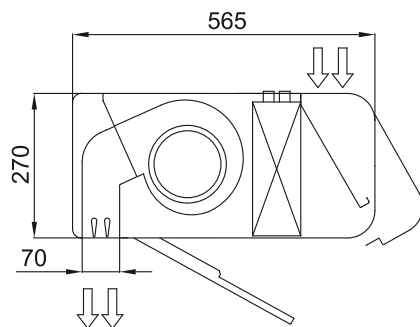

Varmepumpe - VRF		
Model	Nominel luftstrøm (m³/h)	Anbefalet installationshøjde (m)
SMART ECM 3000 VRF26-HI	4920	2,5-3,8
SMART ECG 1000 VRF10-HI	2190	3-4,2
SMART ECG 1500 VRF13-HI	2920	3-4,2
SMART ECG 1500 VRF15-HI	2920	3-4,2
SMART ECG 2000 VRF20-HI	4380	3-4,2
SMART ECG 2000 VRF24-HI	4380	3-4,2
SMART ECG 2500 VRF25-HI	5110	3-4,2
SMART ECG 2500 VRF29-HI	5110	3-4,2
SMART ECG 3000 VRF29-HI	5840	3-4,2

Dimensioner

	L	A	B
Smart 1000	1034	920	-
Smart 1500	1534	1420	710
Smart 2000	2034	1920	960
Smart 2500	2534	2420	1210
Smart 3000	3034	2920	1460