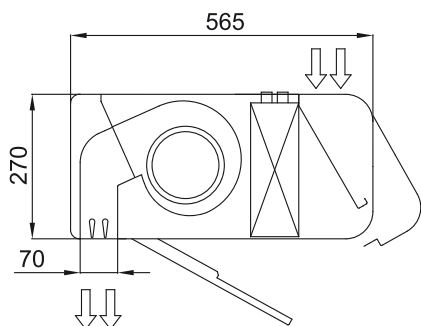

Dimensioner

	L	A	B
Smart 1000	1034	920	-
Smart 1500	1534	1420	710
Smart 2000	2034	1920	960
Smart 2500	2534	2420	1210
Smart 3000	3034	2920	1460