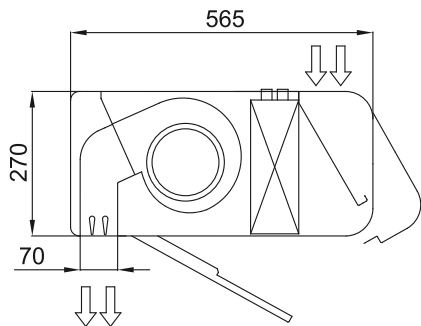

SMART ECM 1000 VRF8-LG	1640	2,5-3,8	5/8" - 3/8"
SMART ECM 1500 VRF12-LG	2460	2,5-3,8	5/8" - 3/8"
SMART ECM 2000 VRF16-LG	3280	2,5-3,8	5/8" - 3/8"
SMART ECM 2000 VRF19-LG	3280	2,5-3,8	1" - 3/8"
SMART ECM 2500 VRF24-LG	4100	2,5-3,8	1" - 3/8"
SMART ECM 2500 VRF21-LG	4100	2,5-3,8	1" - 3/8"
SMART ECM 3000 VRF26-LG	4920	2,5-3,8	7/8" - 1/2"
SMART ECG 1000 VRF10-LG	2190	3-4,2	5/8" - 3/8"
SMART ECG 1500 VRF15-LG	2920	3-4,2	5/8" - 3/8"
SMART ECG 2000 VRF24-LG	4380	3-4,2	1" - 3/8"
SMART ECG 2500 VRF25-LG	5110	3-4,2	7/8" - 1/2"
SMART ECG 2500 VRF29-LG	5110	3-4,2	7/8" - 1/2"
SMART ECG 3000 VRF29-LG	5840	3-4,2	7/8" - 1/2"
SMART ECG 3000 VRF34-LG	5840	3-4,2	7/8" - 1/2"

Dimensioner

	L	A	B
Smart 1000	1034	920	-
Smart 1500	1534	1420	710
Smart 2000	2034	1920	960
Smart 2500	2534	2420	1210
Smart 3000	3034	2920	1460