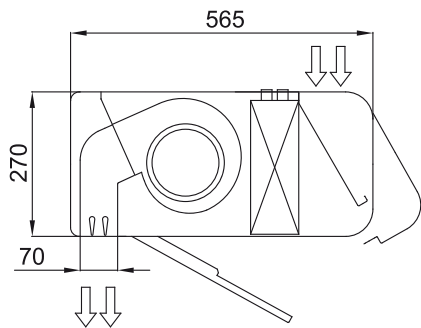

Model	Nominel luftstrøm (m³/h)	Varmepumpe - VRF	
		Anbefalet installationshøjde (m)	

Model	Varmepumpe - VRF	
	Nominel luftstrøm (m ³ /h)	Anbefalet installationshøjde (m)
SMART ECM 1000 VRF8-LG	1640	2,5-3,8
SMART ECM 1500 VRF13-LG	2460	2,5-3,8
SMART ECM 2000 VRF19-LG	3280	2,5-3,8
SMART ECM 2000 VRF16-LG	3280	2,5-3,8
SMART ECM 2500 VRF21-LG	4100	2,5-3,8
SMART ECM 2500 VRF24-LG	4100	2,5-3,8
SMART ECM 3000 VRF26-LG	4920	2,5-3,8
SMART ECM 3000 VRF30-LG	4920	2,5-3,8
SMART ECG 1000 VRF10-LG	2190	3-4,2
SMART ECG 1500 VRF15-LG	2920	3-4,2
SMART ECG 2000 VRF24-LG	4380	3-4,2
SMART ECG 2500 VRF25-LG	5110	3-4,2
SMART ECG 2500 VRF29-LG	5110	3-4,2
SMART ECG 3000 VRF29-LG	5840	3-4,2
SMART ECG 3000 VRF34-LG	5840	3-4,2

Dimensioner

	L	A	B
Smart 1000	1034	920	-
Smart 1500	1534	1420	710
Smart 2000	2034	1920	960
Smart 2500	2534	2420	1210
Smart 3000	3034	2920	1460