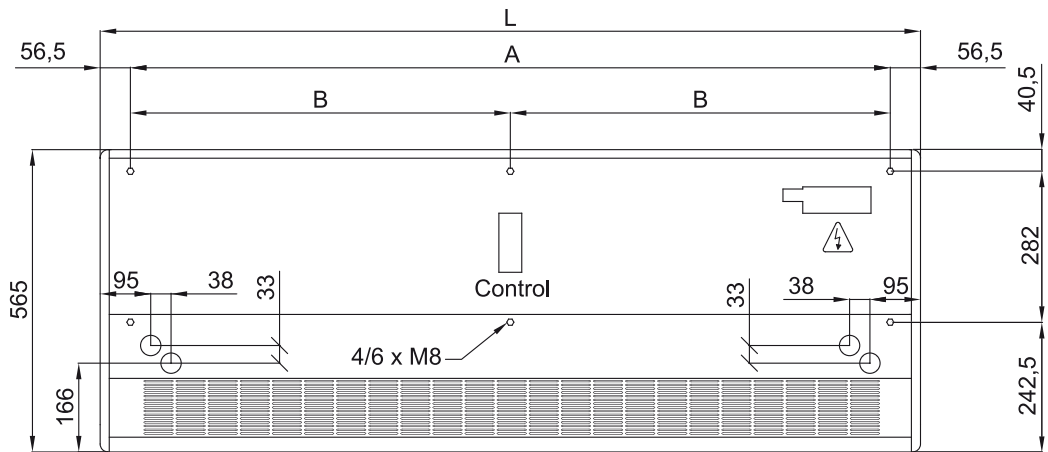

SMART ECM 1000 VRF8-LG	1640	2,5-3,8	5/8" - 3/8"
SMART ECM 1500 VRF12-LG	2460	2,5-3,8	5/8" - 3/8"
SMART ECM 2000 VRF16-LG	3280	2,5-3,8	5/8" - 3/8"
SMART ECM 2000 VRF19-LG	3280	2,5-3,8	1" - 3/8"
SMART ECM 2500 VRF24-LG	4100	2,5-3,8	1" - 3/8"
SMART ECM 2500 VRF21-LG	4100	2,5-3,8	1" - 3/8"
SMART ECM 3000 VRF26-LG	4920	2,5-3,8	7/8" - 1/2"
SMART ECG 1000 VRF10-LG	2190	3-4,2	5/8" - 3/8"
SMART ECG 1500 VRF15-LG	2920	3-4,2	5/8" - 3/8"
SMART ECG 2000 VRF24-LG	4380	3-4,2	1" - 3/8"
SMART ECG 2500 VRF25-LG	5110	3-4,2	7/8" - 1/2"
SMART ECG 2500 VRF29-LG	5110	3-4,2	7/8" - 1/2"
SMART ECG 3000 VRF29-LG	5840	3-4,2	7/8" - 1/2"
SMART ECG 3000 VRF34-LG	5840	3-4,2	7/8" - 1/2"

Dimensioner

	L	A	B
Smart 1000	1034	920	-
Smart 1500	1534	1420	710
Smart 2000	2034	1920	960
Smart 2500	2534	2420	1210
Smart 3000	3034	2920	1460