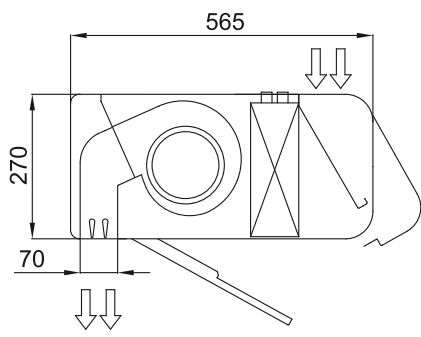

Dimensioner

	L	A	B
Smart 1000	1034	920	-
Smart 1500	1534	1420	710
Smart 2000	2034	1920	960
Smart 2500	2534	2420	1210
Smart 3000	3034	2920	1460