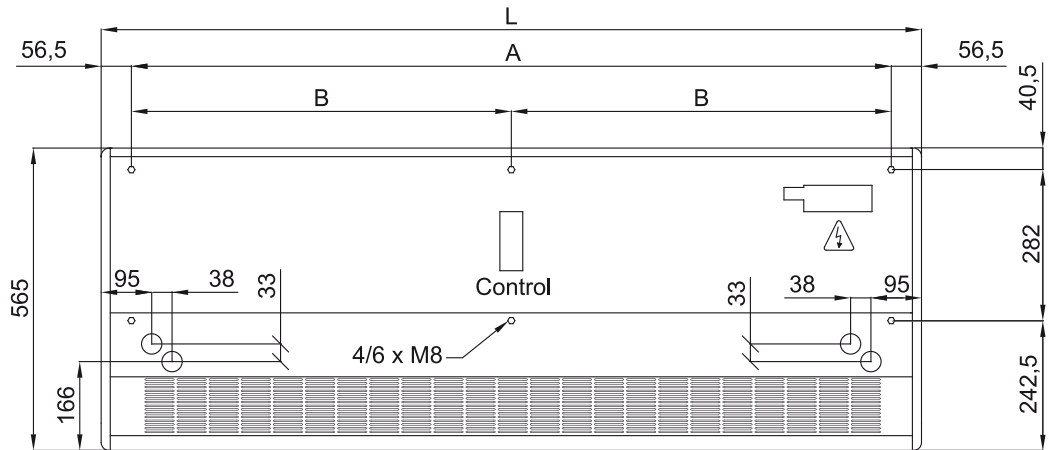

Model	Nominel luftstrøm (m³/h)	Varmepumpe - VRF	
		Anbefalet installationshøjde (m)	

Model	Varmepumpe - VRF	
	Nominel luftstrøm (m ³ /h)	Anbefalet installationshøjde (m)
SMART ECM 1000 VRF8-LG	1640	2,5-3,8
SMART ECM 1500 VRF13-LG	2460	2,5-3,8
SMART ECM 2000 VRF19-LG	3280	2,5-3,8
SMART ECM 2000 VRF16-LG	3280	2,5-3,8
SMART ECM 2500 VRF21-LG	4100	2,5-3,8
SMART ECM 2500 VRF24-LG	4100	2,5-3,8
SMART ECM 3000 VRF26-LG	4920	2,5-3,8
SMART ECM 3000 VRF30-LG	4920	2,5-3,8
SMART ECG 1000 VRF10-LG	2190	3-4,2
SMART ECG 1500 VRF15-LG	2920	3-4,2
SMART ECG 2000 VRF24-LG	4380	3-4,2
SMART ECG 2500 VRF25-LG	5110	3-4,2
SMART ECG 2500 VRF29-LG	5110	3-4,2
SMART ECG 3000 VRF29-LG	5840	3-4,2
SMART ECG 3000 VRF34-LG	5840	3-4,2

60Hz

Model	Varmepumpe - DX 1:1			Anbefalet installationshøjde (m)
	Nominel luftstrøm (m ³ /h)	Udendørs enhed 230Vx1	Udendørs enhed 400Vx3	
SMART ECM 1000 DX8-LG	1640	UUC1 U40 (30)	-	2,5-3,8
SMART ECM 1500 DX11-LG	2460	UUD1 U30 (36)	-	2,5-3,8
SMART ECM 2000 DX17-LG	3280	UUD1 U30 (60)	-	2,5-3,8
SMART ECM 2000 DX15-LG	3280	UUD1 U30 (48)	-	2,5-3,8
SMART ECM 2500 DX22-LG	4100	-	UU70W U34	2,5-3,8
SMART ECM 3000 DX27-LG	4920	-	UU85W U74	2,5-3,8
SMART ECG 1000 DX9-LG	2190	UUD1 U30 (36)	-	3-4,2
SMART ECG 1500 DX15-LG	2920	UUD1 U30 (48)	-	3-4,2
SMART ECG 2000 DX22-LG	4380	-	UU70W U34	3-4,2
SMART ECG 2500 DX22-LG	5110	-	UU70W U34	3-4,2
SMART ECG 2500 DX27-LG	5110	-	UU85W U74	3-4,2
SMART ECG 3000 DX27-LG	5840	-	UU85W U74	3-4,2

Dimensioner

	L	A	B
Smart 1000	1034	920	-
Smart 1500	1534	1420	710
Smart 2000	2034	1920	960
Smart 2500	2534	2420	1210
Smart 3000	3034	2920	1460