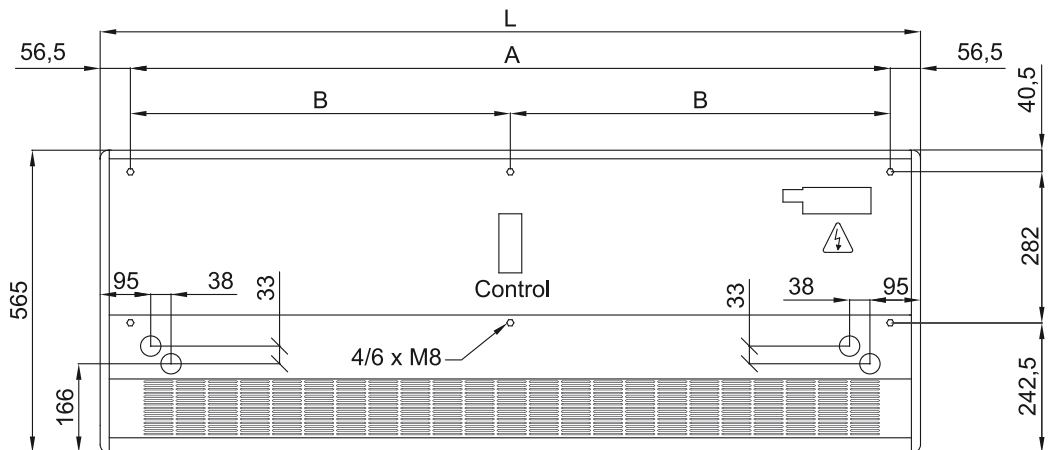

Specifikationer

50Hz

Model	Varmepumpe - VRF	
	Nominel luftstrøm (m ³ /h)	Anbefalet installationshøjde (m)
SMART ECM 1500 VRF12-MD	2460	2,5-3,8
SMART ECM 2000 VRF16-MD	3280	2,5-3,8
SMART ECM 2500 VRF21-MD	3280	2,5-3,8
SMART ECM 3000 VRF26-MD	3280	2,5-3,8
SMART ECG 1000 VRF10-MD	2190	3-4,2
SMART ECG 1500 VRF13-MD	2820	3-4,2
SMART ECG 1500 VRF15-MD	2820	3-4,2
SMART ECG 2000 VRF24-MD	4380	3-4,2
SMART ECG 2500 VRF25-MD	5110	3-4,2
SMART ECG 2500 VRF29-MD	5110	3-4,2
SMART ECG 3000 VRF29-MD	5840	3-4,2
SMART ECG 3000 VRF34-MD	5840	3-4,2

Dimensioner

	L	A	B
Smart 1000	1034	920	-
Smart 1500	1534	1420	710
Smart 2000	2034	1920	960
Smart 2500	2534	2420	1210
Smart 3000	3034	2920	1460