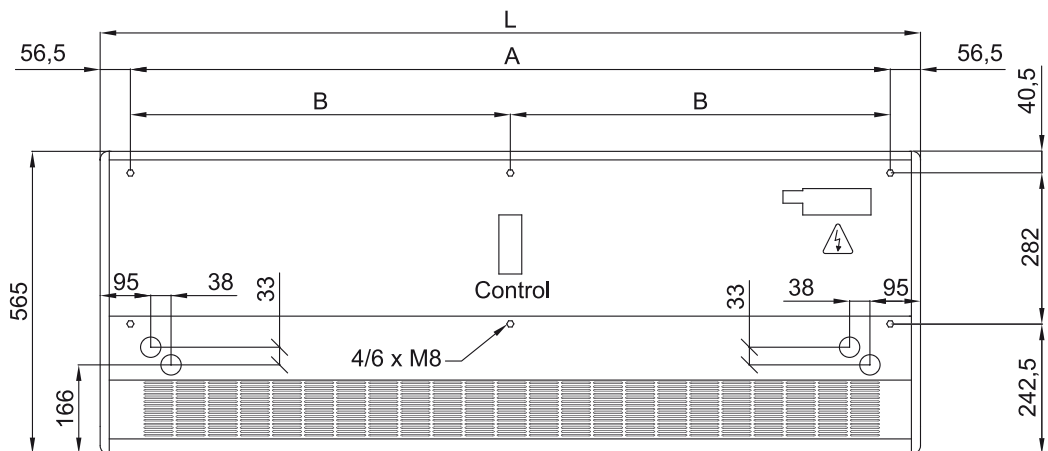

Karakteristika

- Energibesparende varmepumpe lufttæppe. Op til 70% reduceret in omkostninger og CO2 udledning (varme tilstand).
- Stilet, diskret og moderne design adaptive til vilkårlig interiørarkitektur.
- Glat front panel kan blive tilpasset med logotyper, lys, bogstaver eller sikkerheds- og informationsignal, alt efter kundekrav.
- Selvbærende stål afrundet beklædning med hjørneløse plastik sidebetræk., afsluttet i strukturel hvid epoxy-polyester maling RAL9016 som standard. Andre farver er tilgængelige ved anmodning.
- Skjult top luftindgang, undgå indersidesyn af enheden og indtaglamellerne.
- Anodiseret aluminium udtagslameller, airfoil formet, justerbar fra 0 til 15° i vilkårlig retning.
- Dobbelt-indtag centrifugal blæsere drevet af en ekstern rotor motor og lavt støjniveau. 5 hastighedsindstillinger. EC model samlet med meget lavforbrugs effektivitetsblæsere.
- Intern forfilter inkluderet.
- Inkluderer Plug&Play styring med 7m RJ45 kabel og infrarød fjernbetjening.
- Klar til at forbinde til MIDEA Inverter udendørs varmepumpe enhed (R410A) med ekspansionsventil.
- Behøver DX Interface KIT tiltænkt lufttæppe og programmerbar styring.

Specifikationer

50Hz

Varmepumpe - VRF		
Model	Nominel luftstrøm (m³/h)	Anbefalet installationshøjde (m)
SMART ECM 1500 VRF12-MD	2460	2,5-3,8
SMART ECM 2000 VRF16-MD	3280	2,5-3,8
SMART ECM 2500 VRF21-MD	3280	2,5-3,8
SMART ECM 3000 VRF26-MD	3280	2,5-3,8
SMART ECG 1000 VRF10-MD	2190	3-4,2
SMART ECG 1500 VRF13-MD	2820	3-4,2
SMART ECG 1500 VRF15-MD	2820	3-4,2
SMART ECG 2000 VRF24-MD	4380	3-4,2
SMART ECG 2500 VRF25-MD	5110	3-4,2
SMART ECG 2500 VRF29-MD	5110	3-4,2
SMART ECG 3000 VRF29-MD	5840	3-4,2
SMART ECG 3000 VRF34-MD	5840	3-4,2

Dimensioner

	L	A	B
Smart 1000	1034	920	-
Smart 1500	1534	1420	710
Smart 2000	2034	1920	960
Smart 2500	2534	2420	1210
Smart 3000	3034	2920	1460