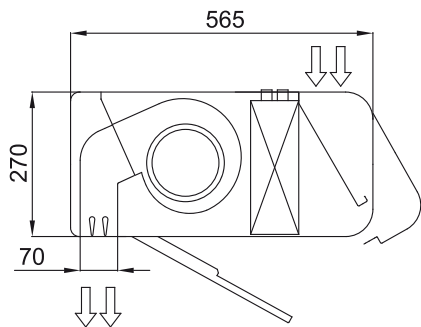

Specifikationer

50Hz

Model	Varmepumpe - VRF	
	Nominel luftstrøm (m ³ /h)	Anbefalet installationshøjde (m)
SMART ECM 1500 VRF12-MD	2460	2,5-3,8
SMART ECM 2000 VRF16-MD	3280	2,5-3,8
SMART ECM 2500 VRF21-MD	3280	2,5-3,8
SMART ECM 3000 VRF26-MD	3280	2,5-3,8
SMART ECG 1000 VRF10-MD	2190	3-4,2
SMART ECG 1500 VRF13-MD	2820	3-4,2
SMART ECG 1500 VRF15-MD	2820	3-4,2
SMART ECG 2000 VRF24-MD	4380	3-4,2
SMART ECG 2500 VRF25-MD	5110	3-4,2
SMART ECG 2500 VRF29-MD	5110	3-4,2
SMART ECG 3000 VRF29-MD	5840	3-4,2
SMART ECG 3000 VRF34-MD	5840	3-4,2

Dimensioner

	L	A	B
Smart 1000	1034	920	-
Smart 1500	1534	1420	710
Smart 2000	2034	1920	960
Smart 2500	2534	2420	1210
Smart 3000	3034	2920	1460