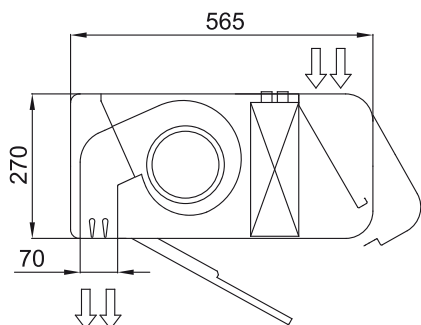

Specifikationer

50Hz

Model	Varmepumpe - VRF	
	(m ³ /h)	(m)
SMART ECM 1500 VRF12-MD	2,5-3,8	
SMART ECM 2000 VRF16-MD	2,5-3,8	
SMART ECM 2500 VRF21-MD	2,5-3,8	
SMART ECM 3000 VRF26-MD	2,5-3,8	
SMART ECG 1000 VRF10-MD	3-4,2	
SMART ECG 1500 VRF13-MD	3-4,2	
SMART ECG 1500 VRF15-MD	3-4,2	
SMART ECG 2000 VRF24-MD	3-4,2	
SMART ECG 2500 VRF25-MD	3-4,2	
SMART ECG 2500 VRF29-MD	3-4,2	
SMART ECG 3000 VRF29-MD	3-4,2	
SMART ECG 3000 VRF34-MD	3-4,2	

Dimensioner

	L	A	B
Smart 1000	1034	920	-
Smart 1500	1534	1420	710
Smart 2000	2034	1920	960
Smart 2500	2534	2420	1210
Smart 3000	3034	2920	1460