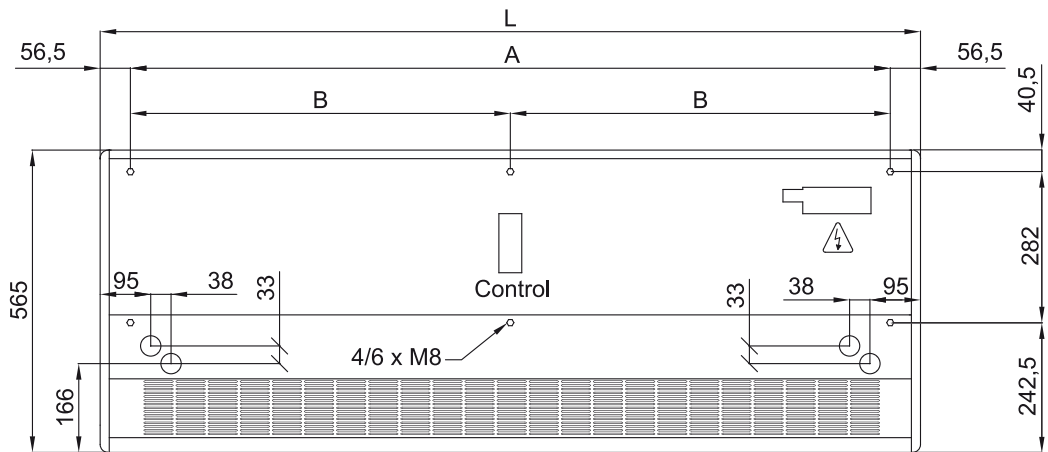

Specifikationer

50Hz

Model	Varmepumpe - VRF	
	(m ³ /h)	(m)
SMART ECM 1500 VRF12-MD	2,5-3,8	
SMART ECM 2000 VRF16-MD	2,5-3,8	
SMART ECM 2500 VRF21-MD	2,5-3,8	
SMART ECM 3000 VRF26-MD	2,5-3,8	
SMART ECG 1000 VRF10-MD	3-4,2	
SMART ECG 1500 VRF13-MD	3-4,2	
SMART ECG 1500 VRF15-MD	3-4,2	
SMART ECG 2000 VRF24-MD	3-4,2	
SMART ECG 2500 VRF25-MD	3-4,2	
SMART ECG 2500 VRF29-MD	3-4,2	
SMART ECG 3000 VRF29-MD	3-4,2	
SMART ECG 3000 VRF34-MD	3-4,2	

Dimensioner

	L	A	B
Smart 1000	1034	920	-
Smart 1500	1534	1420	710
Smart 2000	2034	1920	960
Smart 2500	2534	2420	1210
Smart 3000	3034	2920	1460