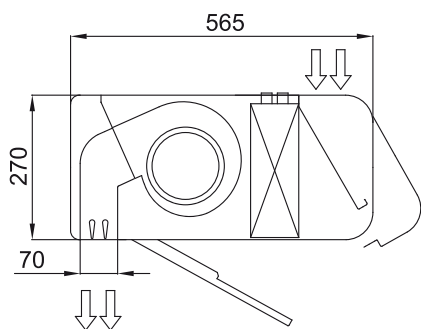

Karakteristika

- Energibesparende varmepumpe lufttæppe. Op til 70% reduceret in omkostninger og CO2 udledning (varme tilstand).
- Stilet, diskret og moderne design adaptive til vilkårlig interiørarkitektur.
- Glat front panel kan blive tilpasset med logotyper, lys, bogstaver eller sikkerheds- og informationsignal, alt efter kundekrav.
- Selvbærende stål afrundet beklædning med hjørneløse plastik sidebetræk., afsluttet i strukturel hvid epoxy-polyester maling RAL9016 som standard. Andre farver er tilgængelige ved anmodning.
- Skjult top luftindgang, undgå indersidesyn af enheden og indtaglamellerne.
- Anodiseret aluminium udtagslameller, airfoil formet, justerbar fra 0 til 15° i vilkårlig retning.
- Dobbelt-indtag centrifugal blæsere drevet af en ekstern rotor motor og lavt støjniveau. 5 hastighedsindstillinger. EC model samlet med meget lavforbrugs effektivitetsblæsere.
- Intern forfilter inkluderet.
- Inkluderer Plug&Play styring med 7m RJ45 kabel og infrarød fjernbetjening.
- Klar til at forbinde til MIDEA Inverter udendørs varmepumpe enhed (R410A) med ekspansionsventil.
- Behøver DX Interface KIT tiltænkt lufttæppe og programmerbar styring.

Specifikationer

50Hz

Varmepumpe - VRF		
Model	Nominel luftstrøm (m³/h)	Anbefalet installationshøjde (m)
SMART ECM 1500 VRF12-MD	2460	2,5-3,8
SMART ECM 2000 VRF16-MD	3280	2,5-3,8
SMART ECM 2500 VRF21-MD	3280	2,5-3,8
SMART ECM 3000 VRF26-MD	3280	2,5-3,8
SMART ECG 1000 VRF10-MD	2190	3-4,2
SMART ECG 1500 VRF13-MD	2820	3-4,2
SMART ECG 1500 VRF15-MD	2820	3-4,2
SMART ECG 2000 VRF24-MD	4380	3-4,2
SMART ECG 2500 VRF25-MD	5110	3-4,2
SMART ECG 2500 VRF29-MD	5110	3-4,2
SMART ECG 3000 VRF29-MD	5840	3-4,2
SMART ECG 3000 VRF34-MD	5840	3-4,2

Dimensioner

	L	A	B
Smart 1000	1034	920	-
Smart 1500	1534	1420	710
Smart 2000	2034	1920	960
Smart 2500	2534	2420	1210
Smart 3000	3034	2920	1460