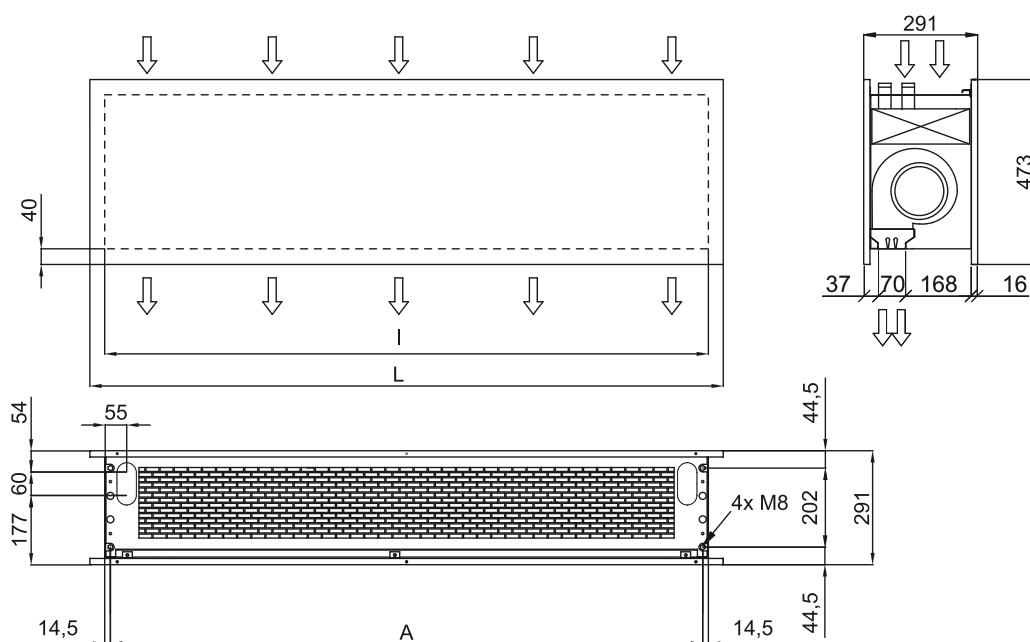

Model	Nominel luftstrøm (m³/h)	Anbefalet installationshøjde (m)	Udendørs enhed 230Vx1	Udendørs enhed 400Vx3	
ZEN ECG 1000 DX10-DA	2190	3-4,2	ERQ 100 AV1	-	5/8" - 3/8"
ZEN ECG 1500 DX13-DA	2920	3-4,2	ERQ 100 AV1	-	5/8" - 3/8"
ZEN ECG 1500 DX15-DA	2920	3-4,2	ERQ 125 AV1	ERQ 125 AW1	5/8" - 3/8"
ZEN ECG 2000 DX24-DA	4380	3-4,2	-	ERQ 200 AW1	3/4" - 3/8"
ZEN ECG 2500 DX25-DA	5110	3-4,2	-	ERQ 200 AW1	3/4" - 3/8"
ZEN ECG 2500 DX29-DA	5110	3-4,2	-	ERQ 250 AW1	7/8" - 3/8"

Varmepumpe - VRV

Model	Nominel luftstrøm (m³/h)	Anbefalet installationshøjde (m)	
ZEN ECG 1000 VRV10-DA	2190	3-4,2	5/8" - 3/8"
ZEN ECG 1500 VRV13-DA	2920	3-4,2	5/8" - 3/8"
ZEN ECG 1500 VRV15-DA	2920	3-4,2	5/8" - 3/8"
ZEN ECG 2000 VRV20-DA	4380	3-4,2	3/4" - 3/8"
ZEN ECG 2000 VRV24-DA	4380	3-4,2	3/4" - 3/8"
ZEN ECG 2500 VRV25-DA	5110	3-4,2	3/4" - 3/8"
ZEN ECG 2500 VRV29-DA	5110	3-4,2	7/8" - 3/8"

Dimensioner

	L	I	A
Zen 1000	1220	1140	1115
Zen 1500	1620	1544	1515
Zen 2000	2120	2044	2015
Zen 2500	2620	2544	2515