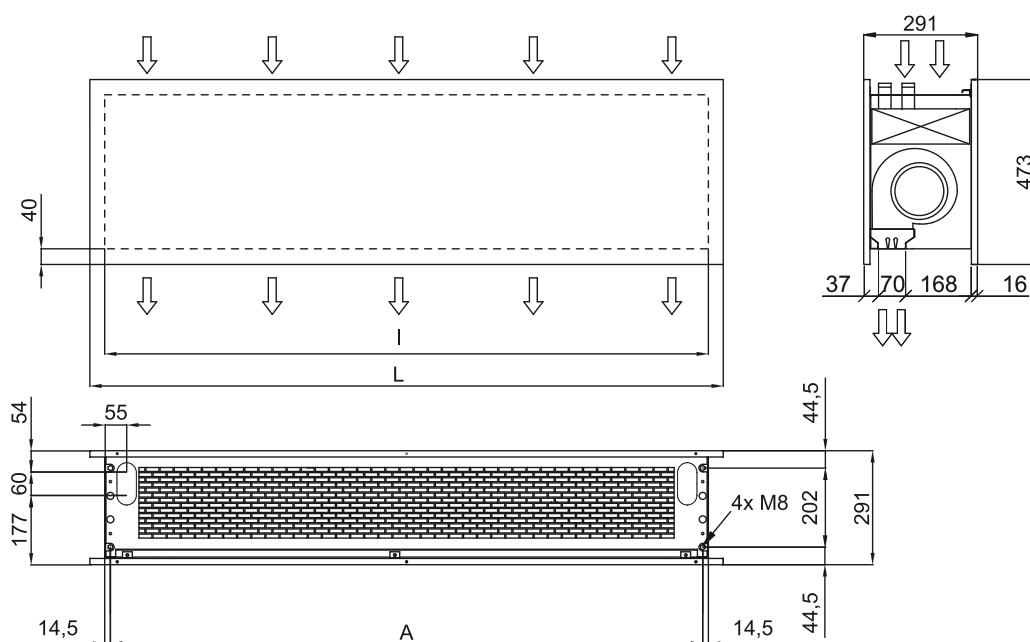

Model	Nominel luftstrøm (m ³ /h)	Varmepumpe - VRV	
		Anbefalet installationshøjde (m)	
ZEN ECG 1000 VRV10-DA	2190	3-4,2	5/8" - 3/8"
ZEN ECG 1500 VRV13-DA	2920	3-4,2	5/8" - 3/8"
ZEN ECG 1500 VRV15-DA	2920	3-4,2	5/8" - 3/8"
ZEN ECG 2000 VRV20-DA	4380	3-4,2	3/4" - 3/8"
ZEN ECG 2000 VRV24-DA	4380	3-4,2	3/4" - 3/8"
ZEN ECG 2500 VRV25-DA	5110	3-4,2	3/4" - 3/8"
ZEN ECG 2500 VRV29-DA	5110	3-4,2	7/8" - 3/8"

60Hz

Varmepumpe - DX 1:1

Model	Nominel luftstrøm (m ³ /h)	Anbefalet installationshøjde (m)	Udendørs enhed 230Vx1	Udendørs enhed 400Vx3	
ZEN ECG 1000 DX10-DA	2190	3-4,2	ERQ 100 AV1	-	5/8" - 3/8"
ZEN ECG 1500 DX13-DA	2920	3-4,2	ERQ 100 AV1	-	5/8" - 3/8"
ZEN ECG 1500 DX15-DA	2920	3-4,2	ERQ 125 AV1	ERQ 125 AW1	5/8" - 3/8"
ZEN ECG 2000 DX24-DA	4380	3-4,2	-	ERQ 200 AW1	3/4" - 3/8"
ZEN ECG 2500 DX25-DA	5110	3-4,2	-	ERQ 200 AW1	3/4" - 3/8"
ZEN ECG 2500 DX29-DA	5110	3-4,2	-	ERQ 250 AW1	7/8" - 3/8"

Varmepumpe - VRV

Model	Nominel luftstrøm (m ³ /h)	Anbefalet installationshøjde (m)	
ZEN ECG 1000 VRV10-DA	2190	3-4,2	5/8" - 3/8"
ZEN ECG 1500 VRV13-DA	2920	3-4,2	5/8" - 3/8"
ZEN ECG 1500 VRV15-DA	2920	3-4,2	5/8" - 3/8"
ZEN ECG 2000 VRV20-DA	4380	3-4,2	3/4" - 3/8"
ZEN ECG 2000 VRV24-DA	4380	3-4,2	3/4" - 3/8"
ZEN ECG 2500 VRV25-DA	5110	3-4,2	3/4" - 3/8"
ZEN ECG 2500 VRV29-DA	5110	3-4,2	7/8" - 3/8"

Dimensioner

	L	I	A
Zen 1000	1220	1140	1115
Zen 1500	1620	1544	1515
Zen 2000	2120	2044	2015
Zen 2500	2620	2544	2515