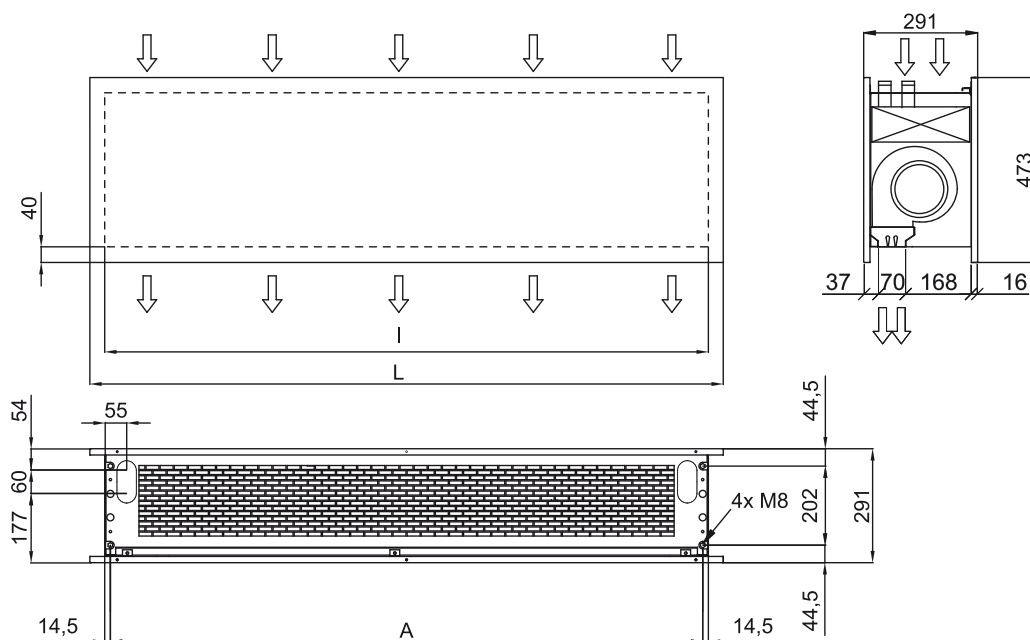

Model	Nominel luftstrøm (m <sup>3</sup> /h)	Varmepumpe - VRV	
		Anbefalet installationshøjde (m)	
ZEN ECG 1000 VRV10-DA	2190	3-4,2	5/8" - 3/8"
ZEN ECG 1500 VRV13-DA	2920	3-4,2	5/8" - 3/8"
ZEN ECG 1500 VRV15-DA	2920	3-4,2	5/8" - 3/8"
ZEN ECG 2000 VRV20-DA	4380	3-4,2	3/4" - 3/8"
ZEN ECG 2000 VRV24-DA	4380	3-4,2	3/4" - 3/8"
ZEN ECG 2500 VRV25-DA	5110	3-4,2	3/4" - 3/8"
ZEN ECG 2500 VRV29-DA	5110	3-4,2	7/8" - 3/8"

60Hz

Varmepumpe - DX 1:1

Model	Nominel luftstrøm (m <sup>3</sup> /h)	Anbefalet installationshøjde (m)	Udendørs enhed 230Vx1	Udendørs enhed 400Vx3	
ZEN ECG 1000 DX10-DA	2190	3-4,2	ERQ 100 AV1	-	5/8" - 3/8"
ZEN ECG 1500 DX13-DA	2920	3-4,2	ERQ 100 AV1	-	5/8" - 3/8"
ZEN ECG 1500 DX15-DA	2920	3-4,2	ERQ 125 AV1	ERQ 125 AW1	5/8" - 3/8"
ZEN ECG 2000 DX24-DA	4380	3-4,2	-	ERQ 200 AW1	3/4" - 3/8"
ZEN ECG 2500 DX25-DA	5110	3-4,2	-	ERQ 200 AW1	3/4" - 3/8"
ZEN ECG 2500 DX29-DA	5110	3-4,2	-	ERQ 250 AW1	7/8" - 3/8"

## Varmepumpe - VRV

Model	Nominel luftstrøm (m <sup>3</sup> /h)	Anbefalet installationshøjde (m)	
ZEN ECG 1000 VRV10-DA	2190	3-4,2	5/8" - 3/8"
ZEN ECG 1500 VRV13-DA	2920	3-4,2	5/8" - 3/8"
ZEN ECG 1500 VRV15-DA	2920	3-4,2	5/8" - 3/8"
ZEN ECG 2000 VRV20-DA	4380	3-4,2	3/4" - 3/8"
ZEN ECG 2000 VRV24-DA	4380	3-4,2	3/4" - 3/8"
ZEN ECG 2500 VRV25-DA	5110	3-4,2	3/4" - 3/8"
ZEN ECG 2500 VRV29-DA	5110	3-4,2	7/8" - 3/8"

## Dimensioner

	L	I	A
Zen 1000	1220	1140	1115
Zen 1500	1620	1544	1515
Zen 2000	2120	2044	2015
Zen 2500	2620	2544	2515