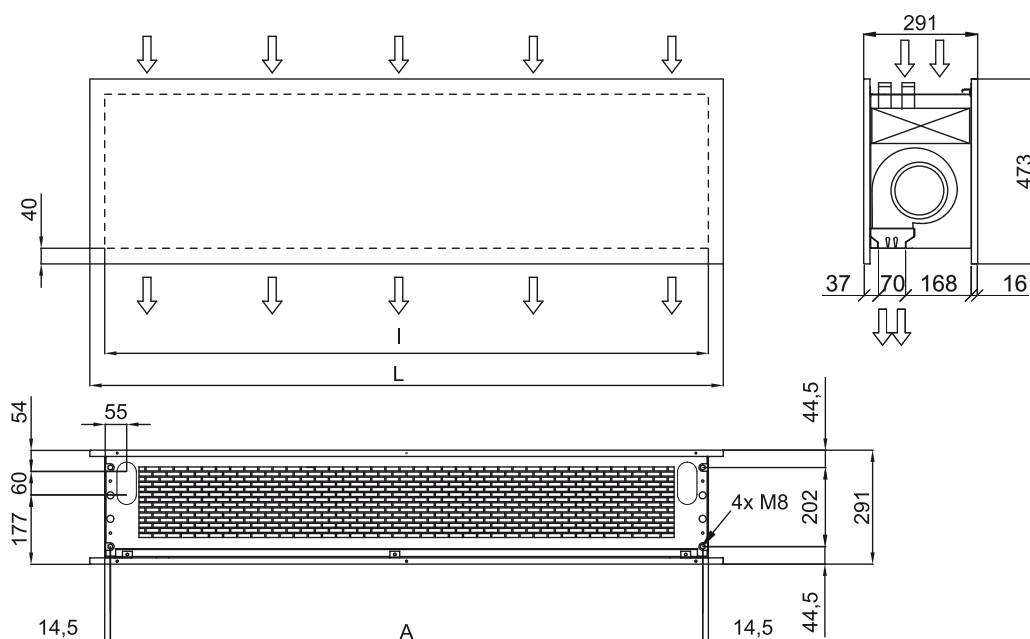

Varmepumpe - DX 1:1

Model	Nominel luftstrøm (m³/h)	Udendørs enhed 230Vx1	Udendørs enhed 400Vx3	Anbefalet installationshøjde (m)
ZEN ECG 1000 DX8-HI	2190	RAS-3HVNC1	-	3-4,2
ZEN ECG 1500 DX13-HI	2920	RAS-5HVNC1E	RAS-5HNC1E	3-4,2
ZEN ECG 1500 DX15-HI	2920	RAS-6HVNC1E	RAS-6HNC1E	3-4,2
ZEN ECG 2000 DX22-HI	4380	-	RAS-8HNCE	3-4,2
ZEN ECG 2500 DX22-HI	5110	-	RAS-8HNCE	3-4,2
ZEN ECG 2500 DX28-HI	5110	-	RAS-10HNCE	3-4,2

Varmepumpe - VRF

Model	Nominel luftstrøm (m³/h)	Anbefalet installationshøjde (m)
ZEN ECG 1000 VRF10-HI	2190	3-4,2
ZEN ECG 1500 VRF13-HI	2920	3-4,2
ZEN ECG 1500 VRF15-HI	2920	3-4,2
ZEN ECG 2000 VRF20-HI	4380	3-4,2
ZEN ECG 2000 VRF24-HI	4380	3-4,2
ZEN ECG 2500 VRF25-HI	5110	3-4,2
ZEN ECG 2500 VRF29-HI	5110	3-4,2

Dimensioner

	L	I	A
Zen 1000	1220	1140	1115
Zen 1500	1620	1544	1515
Zen 2000	2120	2044	2015
Zen 2500	2620	2544	2515