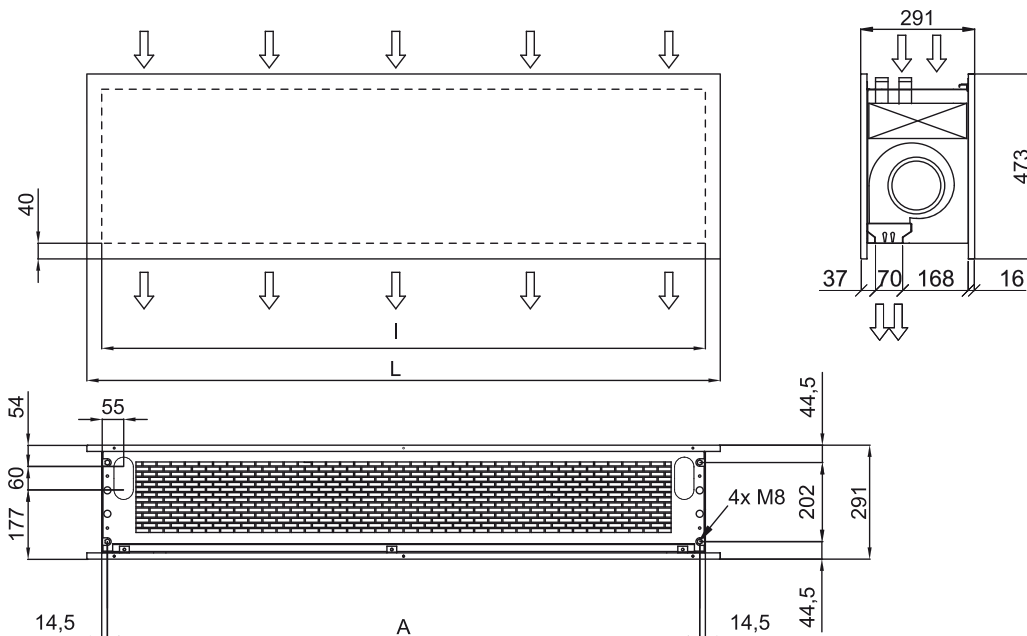

Varmepumpe - DX 1:1

Model	Nominel luftstrøm (m³/h)	Udendørs enhed 230Vx1	Udendørs enhed 400Vx3	Anbefalet installationshøjde (m)
ZEN ECG 1000 DX8-HI	2190	RAS-3HVNC1	-	3-4,2
ZEN ECG 1500 DX13-HI	2920	RAS-5HVNC1E	RAS-5HNC1E	3-4,2
ZEN ECG 1500 DX15-HI	2920	RAS-6HVNC1E	RAS-6HNC1E	3-4,2
ZEN ECG 2000 DX22-HI	4380	-	RAS-8HNCE	3-4,2
ZEN ECG 2500 DX22-HI	5110	-	RAS-8HNCE	3-4,2
ZEN ECG 2500 DX28-HI	5110	-	RAS-10HNCE	3-4,2

Varmepumpe - VRF

Model	Nominel luftstrøm (m³/h)	Anbefalet installationshøjde (m)
ZEN ECG 1000 VRF10-HI	2190	3-4,2
ZEN ECG 1500 VRF13-HI	2920	3-4,2
ZEN ECG 1500 VRF15-HI	2920	3-4,2
ZEN ECG 2000 VRF20-HI	4380	3-4,2
ZEN ECG 2000 VRF24-HI	4380	3-4,2
ZEN ECG 2500 VRF25-HI	5110	3-4,2
ZEN ECG 2500 VRF29-HI	5110	3-4,2

Dimensioner

	L	I	A
Zen 1000	1220	1140	1115
Zen 1500	1620	1544	1515
Zen 2000	2120	2044	2015
Zen 2500	2620	2544	2515