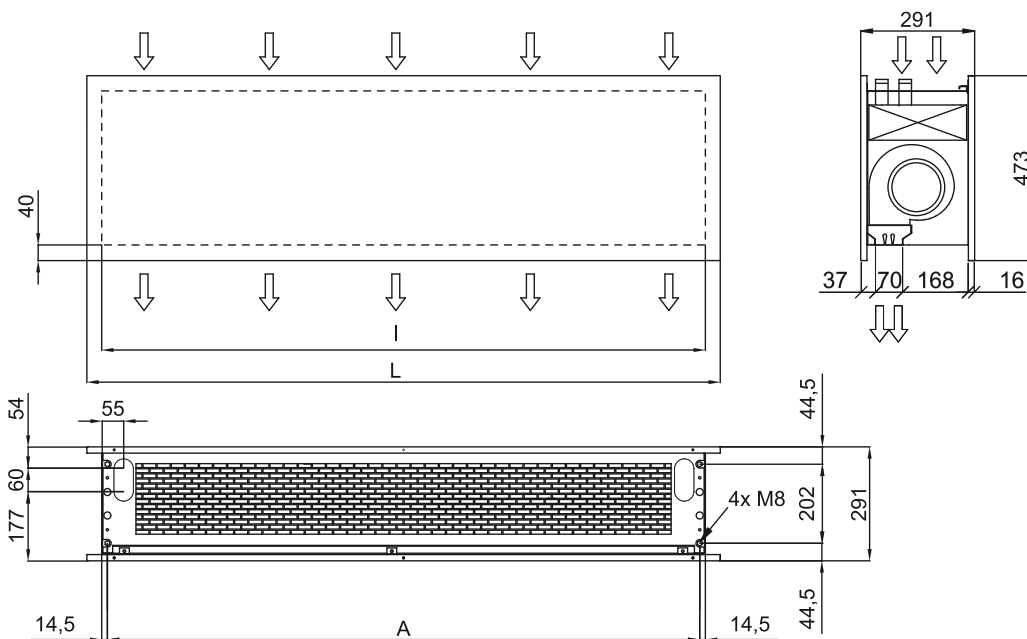

Varmepumpe - DX 1:1					
Model	Nominel luftstrøm (m³/h)	Anbefalet installationshøjde (m)	Udendørs enhed 230Vx1	Udendørs enhed 400Vx3	
ZEN ECG 1500 DX15-LG	2920	3-4,2	UUD1 U30 (48)	UUD3 U30 (48)	5/8" - 3/8"
ZEN ECG 2000 DX22-LG	4380	3-4,2	-	UU70W U34	1" - 3/8"
ZEN ECG 2500 DX27-LG	5110	3-4,2	-	UU85W U74	7/8" - 1/2"
ZEN ECG 2500 DX22-LG	5110	3-4,2	-	UU70W U34	1" - 3/8"

Varmepumpe - VRF			
Model	Nominel luftstrøm (m³/h)	Anbefalet installationshøjde (m)	
ZEN ECG 1000 VRF10-LG	2190	3-4,2	5/8" - 3/8"
ZEN ECG 1500 VRF15-LG	2920	3-4,2	5/8" - 3/8"
ZEN ECG 2000 VRF24-LG	4380	3-4,2	1" - 3/8"
ZEN ECG 2000 VRF20-LG	4380	3-4,2	1
ZEN ECG 2500 VRF25-LG	5110	3-4,2	7/8" - 1/2"
ZEN ECG 2500 VRF29-LG	5110	3-4,2	7/8" - 1/2"

Dimensioner

	L	I	A
Zen 1000	1220	1140	1115
Zen 1500	1620	1544	1515
Zen 2000	2120	2044	2015
Zen 2500	2620	2544	2515