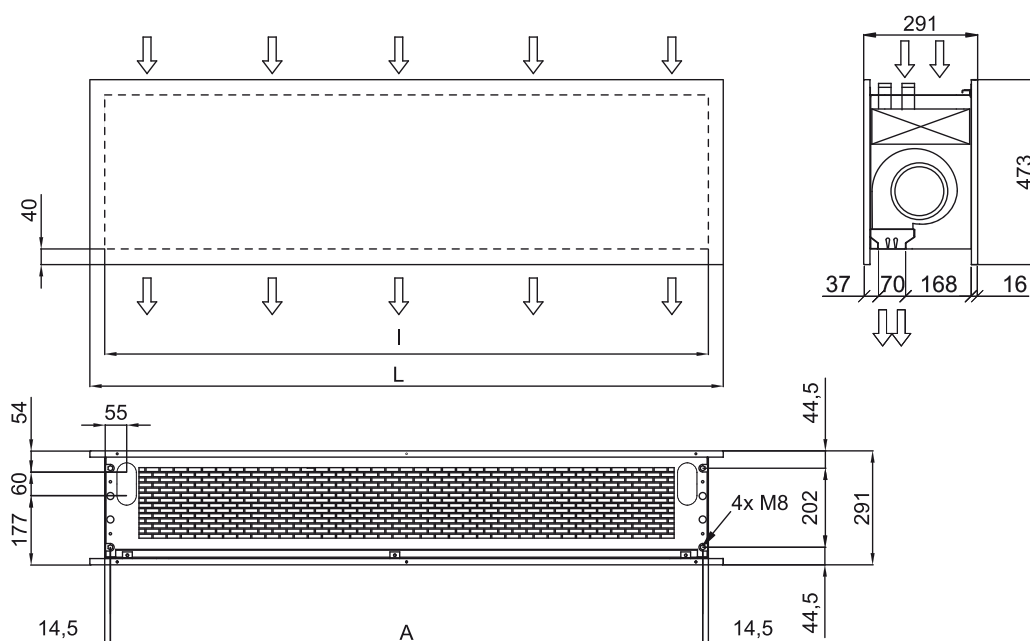

Varmepumpe - DX 1:1					
Model	Nominal luftstrøm (m³/h)	Anbefalet installationshøjde (m)	Udendørs enhed 230Vx1	Udendørs enhed 400Vx3	
ZEN ECG 1500 DX15-LG	2920	3-4,2	UUD1 U30 (48)	UUD3 U30 (48)	5/8" - 3/8"
ZEN ECG 2000 DX22-LG	4380	3-4,2	-	UU70W U34	1" - 3/8"
ZEN ECG 2500 DX27-LG	5110	3-4,2	-	UU85W U74	7/8" - 1/2"
ZEN ECG 2500 DX22-LG	5110	3-4,2	-	UU70W U34	1" - 3/8"

Varmepumpe - VRF			
Model	Nominal luftstrøm (m³/h)	Anbefalet installationshøjde (m)	
ZEN ECG 1000 VRF10-LG	2190	3-4,2	5/8" - 3/8"
ZEN ECG 1500 VRF15-LG	2920	3-4,2	5/8" - 3/8"
ZEN ECG 2000 VRF24-LG	4380	3-4,2	1" - 3/8"
ZEN ECG 2000 VRF20-LG	4380	3-4,2	1
ZEN ECG 2500 VRF25-LG	5110	3-4,2	7/8" - 1/2"
ZEN ECG 2500 VRF29-LG	5110	3-4,2	7/8" - 1/2"

Dimensioner

	L	I	A
Zen 1000	1220	1140	1115
Zen 1500	1620	1544	1515
Zen 2000	2120	2044	2015
Zen 2500	2620	2544	2515