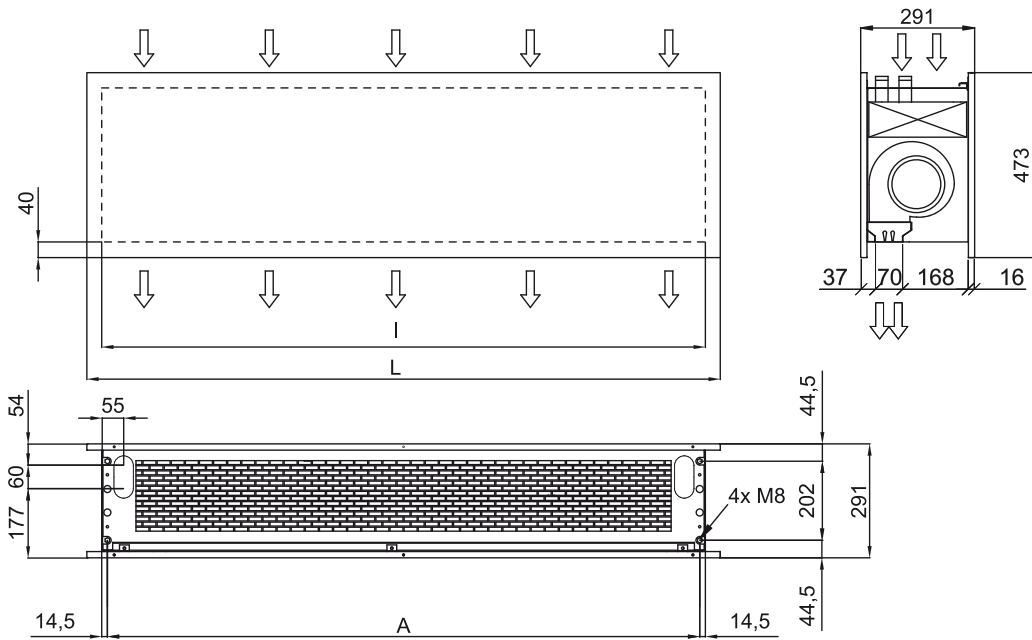

Dimensioner

	L	I	A
Zen 1000	1220	1140	1115
Zen 1500	1620	1544	1515
Zen 2000	2120	2044	2015
Zen 2500	2620	2544	2515