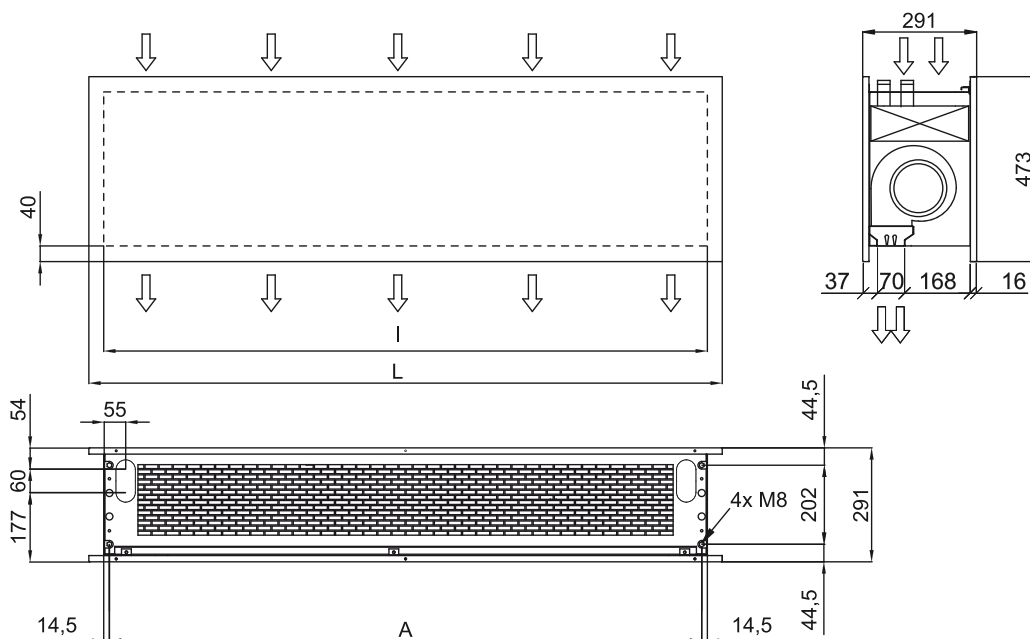

Dimensioner

	L	I	A
Zen 1000	1220	1140	1115
Zen 1500	1620	1544	1515
Zen 2000	2120	2044	2015
Zen 2500	2620	2544	2515