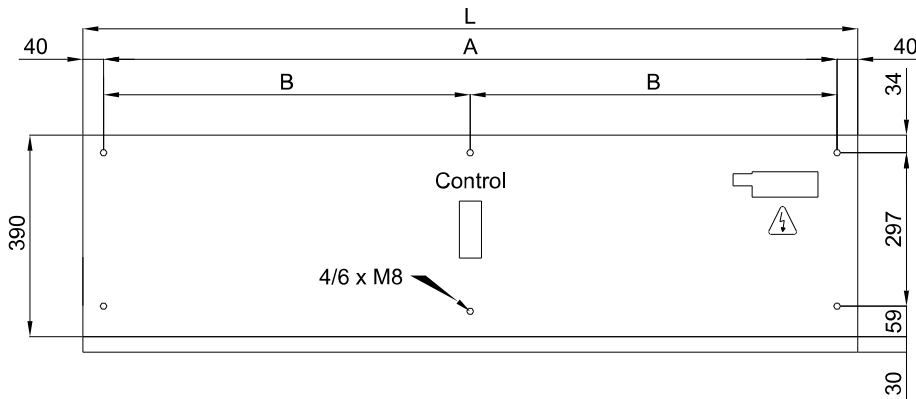

Specifikationer

50Hz

Model	Uopvarmet	
	Nominel luftstrøm (m ³ /h)	Anbefalet installationshøjde (m)
KBB 1000 A	3900	5-7
KBB 1500 A	5200	5-7
KBB 2000 A	7800	5-7
KBB 2500 A	9100	5-7
KBB 3000 A	10400	5-7
KSB 1000 A	3060	3,5-5
KSB 1500 A	4080	3,5-5
KSB 2000 A	6120	3,5-5
KSB 2500 A	7140	3,5-5
KSB 3000 A	8160	3,5-5

View from the top / Vista superior

Lateral View / Vista Lateral

View from the bottom / Vista inferior

L	A	B
1000	920	-
1500	1420	710
2000	1920	960
2500	2420	1210
3000	2920	1460