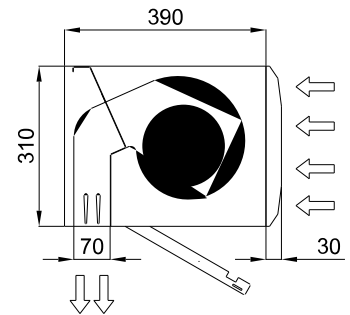

Karakteristika

- Specielt designet til at blive installeret i døre i kølehus og fryser.
- Selvbærende beklædningskonstruktion lavet af galvaniseret stålplader, afsluttet i strukturel hvid epoxy-polyester maling RAL9016 som standard. Andre farver og rustfrit stål er tilgængelige ved anmodning.
- Stor facetteret indtaglameller uden brug for intensiv vedligeholdelse. Også tilgængelig i flad mikroperforeret indtaglamel, mere elegant for forretningsdøre hvor varme ikke er nødvendig.
- Anodiseret aluminium udtagslameller, airfoil formet, justerbar fra 0 til 15° i vilkårlig retning.
- EC Double-inlet centrifugal fans driven by an external rotor motor and low noise level, with very low consumption efficiency fans.
- "A" type uden varme, kun luft.
- Advanced Plug&Play control. Includes: Advanced PRO control with LCD display and integrated thermostat, door contact, 10m and remote control. With integrated functions: door delay (configurable); interface mode; operation, alarm and maintenance warning signals; and multiple digital inputs that modify the air curtain's operation.
- Includes protective varnish for the electronic board and control.
- Optional:
 - Auxiliary temperature sensors that improve air curtain control and increase energy savings.
 - Clever PRO intelligent control (automatic, programmable, ModBus via PLC, timer, etc.) with an additional temperature sensor.
- Includes varnishing on the PCB to protect it from corrosion.

Specifikationer

50Hz

Model	Uopvarmet	
	Nominel luftstrøm (m ³ /h)	Anbefalet installationshøjde (m)
KBB 1000 A	3900	5-7
KBB 1500 A	5200	5-7
KBB 2000 A	7800	5-7
KBB 2500 A	9100	5-7
KBB 3000 A	10400	5-7
KSB 1000 A	3060	3,5-5
KSB 1500 A	4080	3,5-5
KSB 2000 A	6120	3,5-5
KSB 2500 A	7140	3,5-5
KSB 3000 A	8160	3,5-5

View from the top / Vista superior

Lateral View / Vista Lateral

View from the bottom / Vista inferior

L	A	B
1000	920	-
1500	1420	710
2000	1920	960
2500	2420	1210
3000	2920	1460