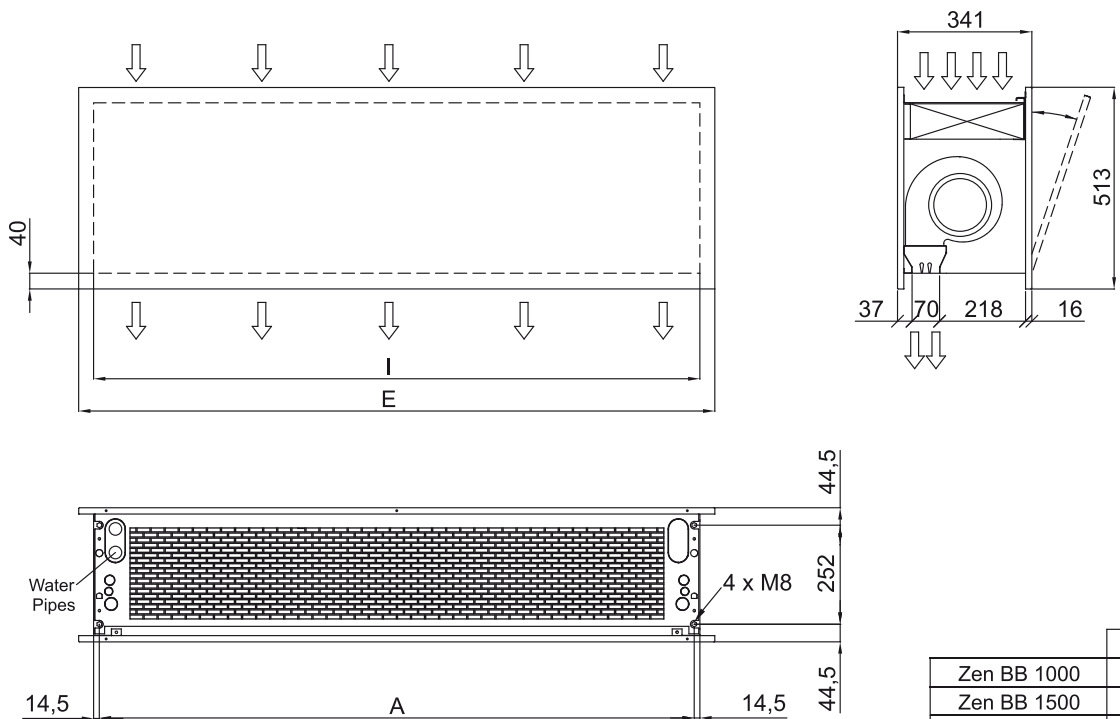

Dimensioner

	L	I	A
Zen BB 1000	1220	1140	1115
Zen BB 1500	1620	1544	1515
Zen BB 2000	2120	2044	2015
Zen BB 2500	2620	2544	2515