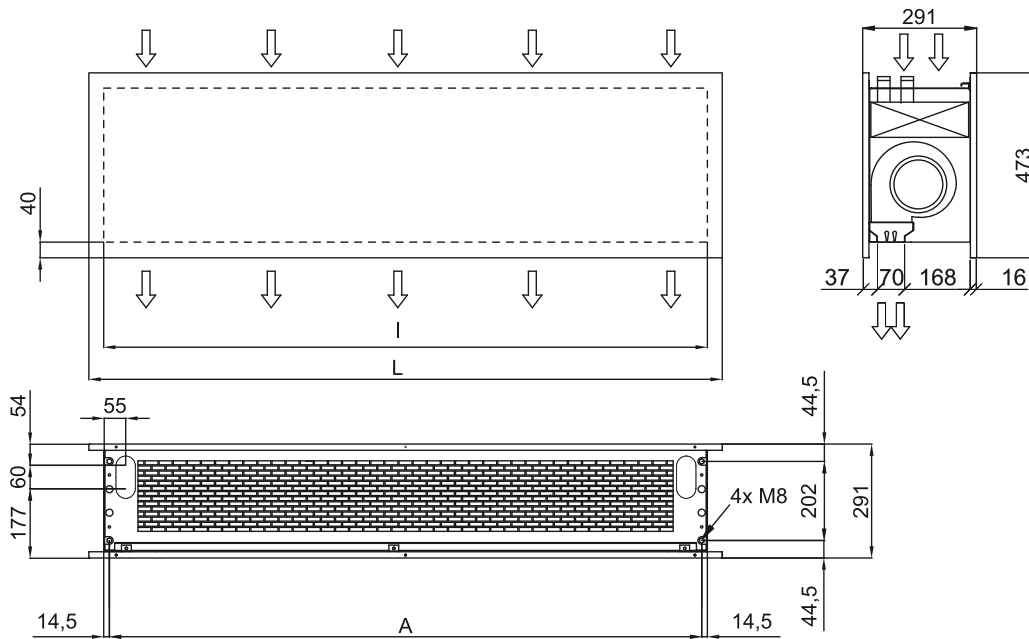

Varmepumpe - VRF

Model	Nominel luftstrøm (m³/h)	Anbefalet installationshøjde (m)
ZEN ECG 2500 VRF25-PA	5110	3-4,2
ZEN ECG 2500 VRF29-PA	5110	3-4,2

Dimensioner

	L	I	A
Zen 1000	1220	1140	1115
Zen 1500	1620	1544	1515
Zen 2000	2120	2044	2015
Zen 2500	2620	2544	2515