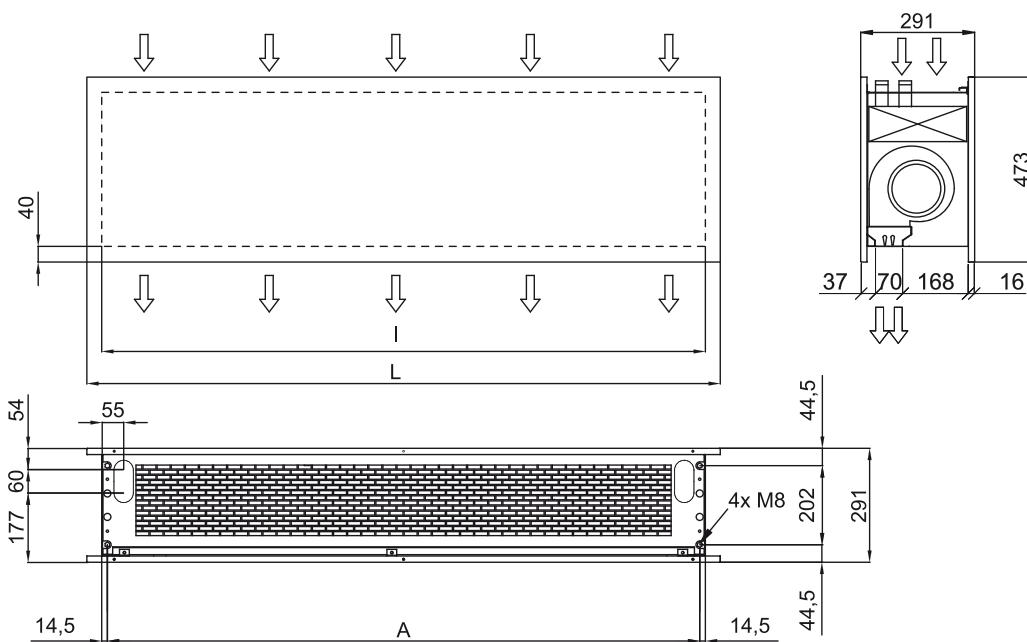

Model	Nominel luftstrøm (m³/h)	Udendørs enhed 230Vx1	Udendørs enhed 400Vx3	Anbefalet installationshøjde (m)
ZEN ECG 1000 DX10-PA	2190	U-100PZH3E5	U-100PZH3E8	3-4,2
ZEN ECG 1500 DX14S-PA	2920	U-125PZH3E5	U-125PZH3E8	3-4,2
ZEN ECG 1500 DX14E-PA	2920	U-140PZ3E5	U-140PZ3E8	3-4,2
ZEN ECG 2000 DX22-PA	4380	-	U-200PZH3E8	3-4,2
ZEN ECG 2500 DX28-PA	5110	-	U-250PZH3E8	3-4,2

Varmepumpe - VRF			
Model	Nominel luftstrøm (m³/h)	Anbefalet installationshøjde (m)	
ZEN ECG 1000 VRF10-PA	2190	3-4,2	
ZEN ECG 1500 VRF13-PA	2920	3-4,2	
ZEN ECG 1500 VRF15-PA	2920	3-4,2	
ZEN ECG 2000 VRF20-PA	4380	3-4,2	
ZEN ECG 2000 VRF24-PA	4380	3-4,2	
ZEN ECG 2500 VRF25-PA	5110	3-4,2	
ZEN ECG 2500 VRF29-PA	5110	3-4,2	

Dimensioner

	L	I	A
Zen 1000	1220	1140	1115
Zen 1500	1620	1544	1515
Zen 2000	2120	2044	2015
Zen 2500	2620	2544	2515